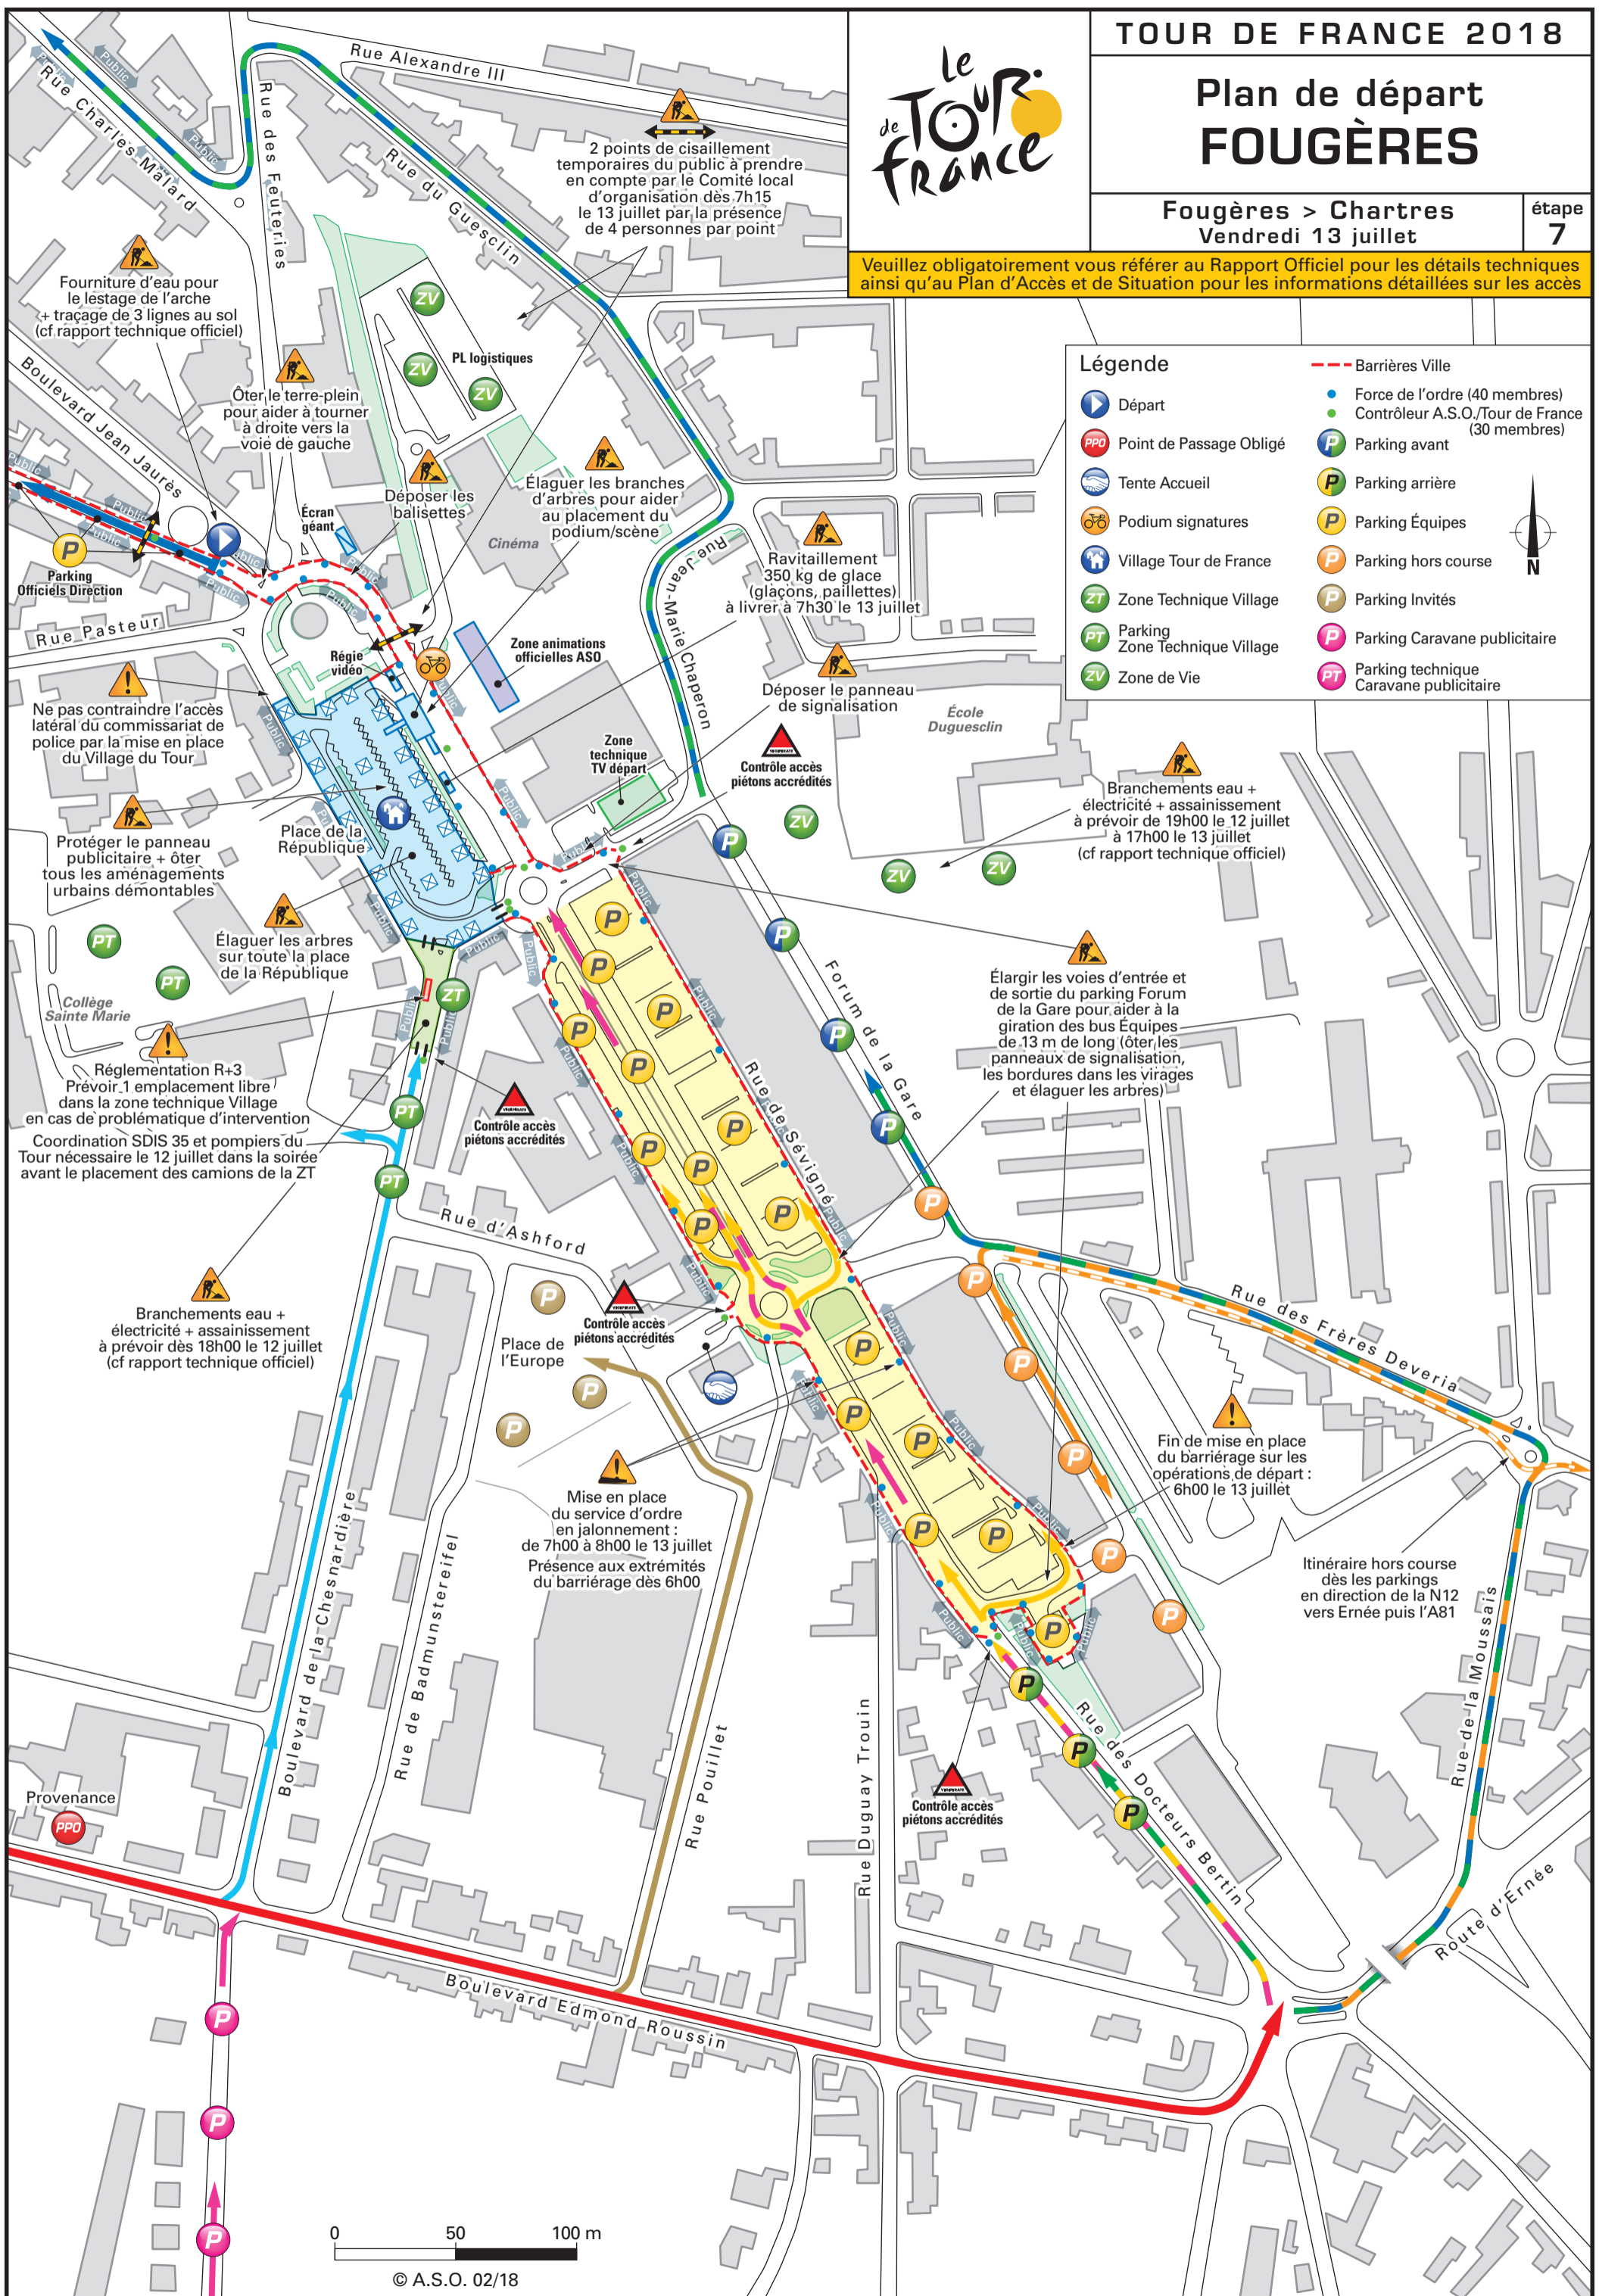

Plan de départ FOGÈRES

Fougères > Chartres
Vendredi 13 juillet

étape 7

Veillez obligatoirement vous référer au Rapport Officiel pour les détails techniques ainsi qu'au Plan d'Accès et de Situation pour les informations détaillées sur les accès

Légende

- Barrières Ville
- Départ
- Point de Passage Obligé
- Tente Accueil
- Podium signatures
- Village Tour de France
- Zone Technique Village
- Parking Zone Technique Village
- Zone de Vie
- Force de l'ordre (40 membres)
- Contrôleur A.S.O./Tour de France (30 membres)
- Parking avant
- Parking arrière
- Parking Équipes
- Parking hors course
- Parking Invités
- Parking Caravane publicitaire
- Parking technique Caravane publicitaire