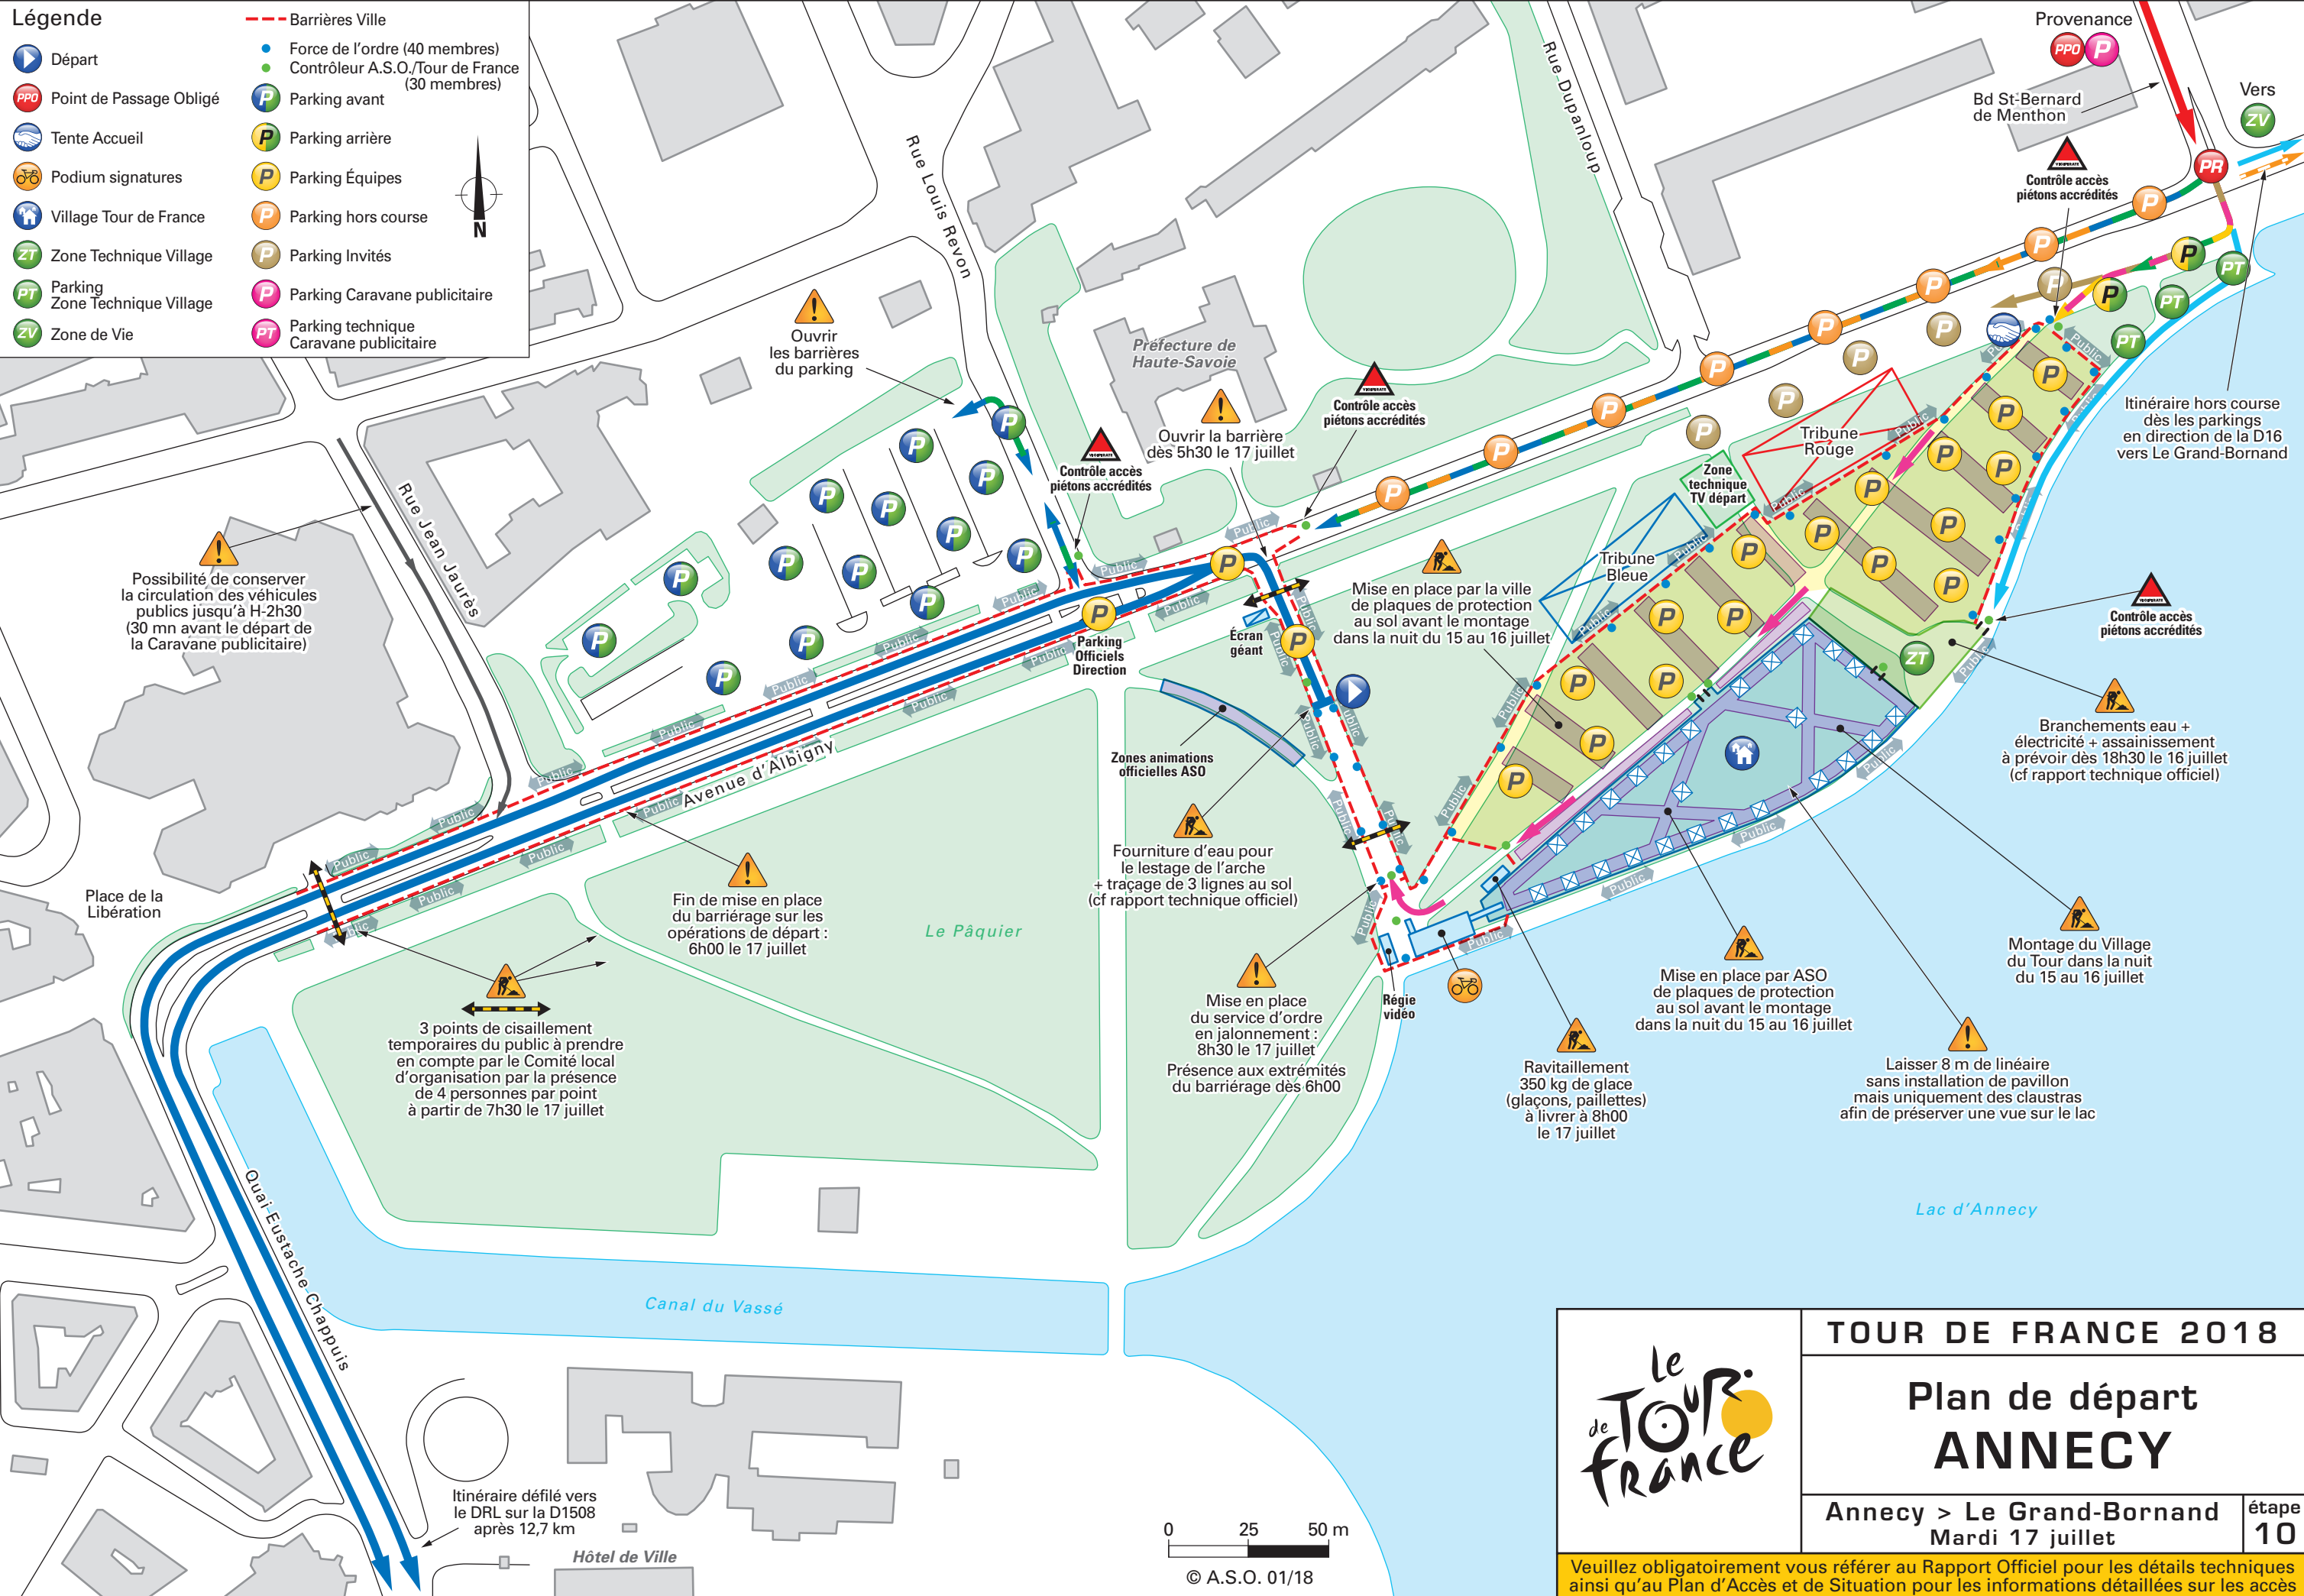

- Légende**
- Départ
 - Point de Passage Obligé
 - Tente Accueil
 - Podium signatures
 - Village Tour de France
 - Zone Technique Village
 - Parking Zone Technique Village
 - Zone de Vie
 - Force de l'ordre (40 membres)
 - Parking avant
 - Parking arrière
 - Parking Équipes
 - Parking hors course
 - Parking Invités
 - Parking Caravane publicitaire
 - Parking technique Caravane publicitaire
 - Barrières Ville

	TOUR DE FRANCE 2018	
	Plan de départ ANNECY	
	Anancy > Le Grand-Bornand Mardi 17 juillet	étape 10
Veuillez obligatoirement vous référer au Rapport Officiel pour les détails techniques ainsi qu'au Plan d'Accès et de Situation pour les informations détaillées sur les accès		

0 25 50 m
© A.S.O. 01/18