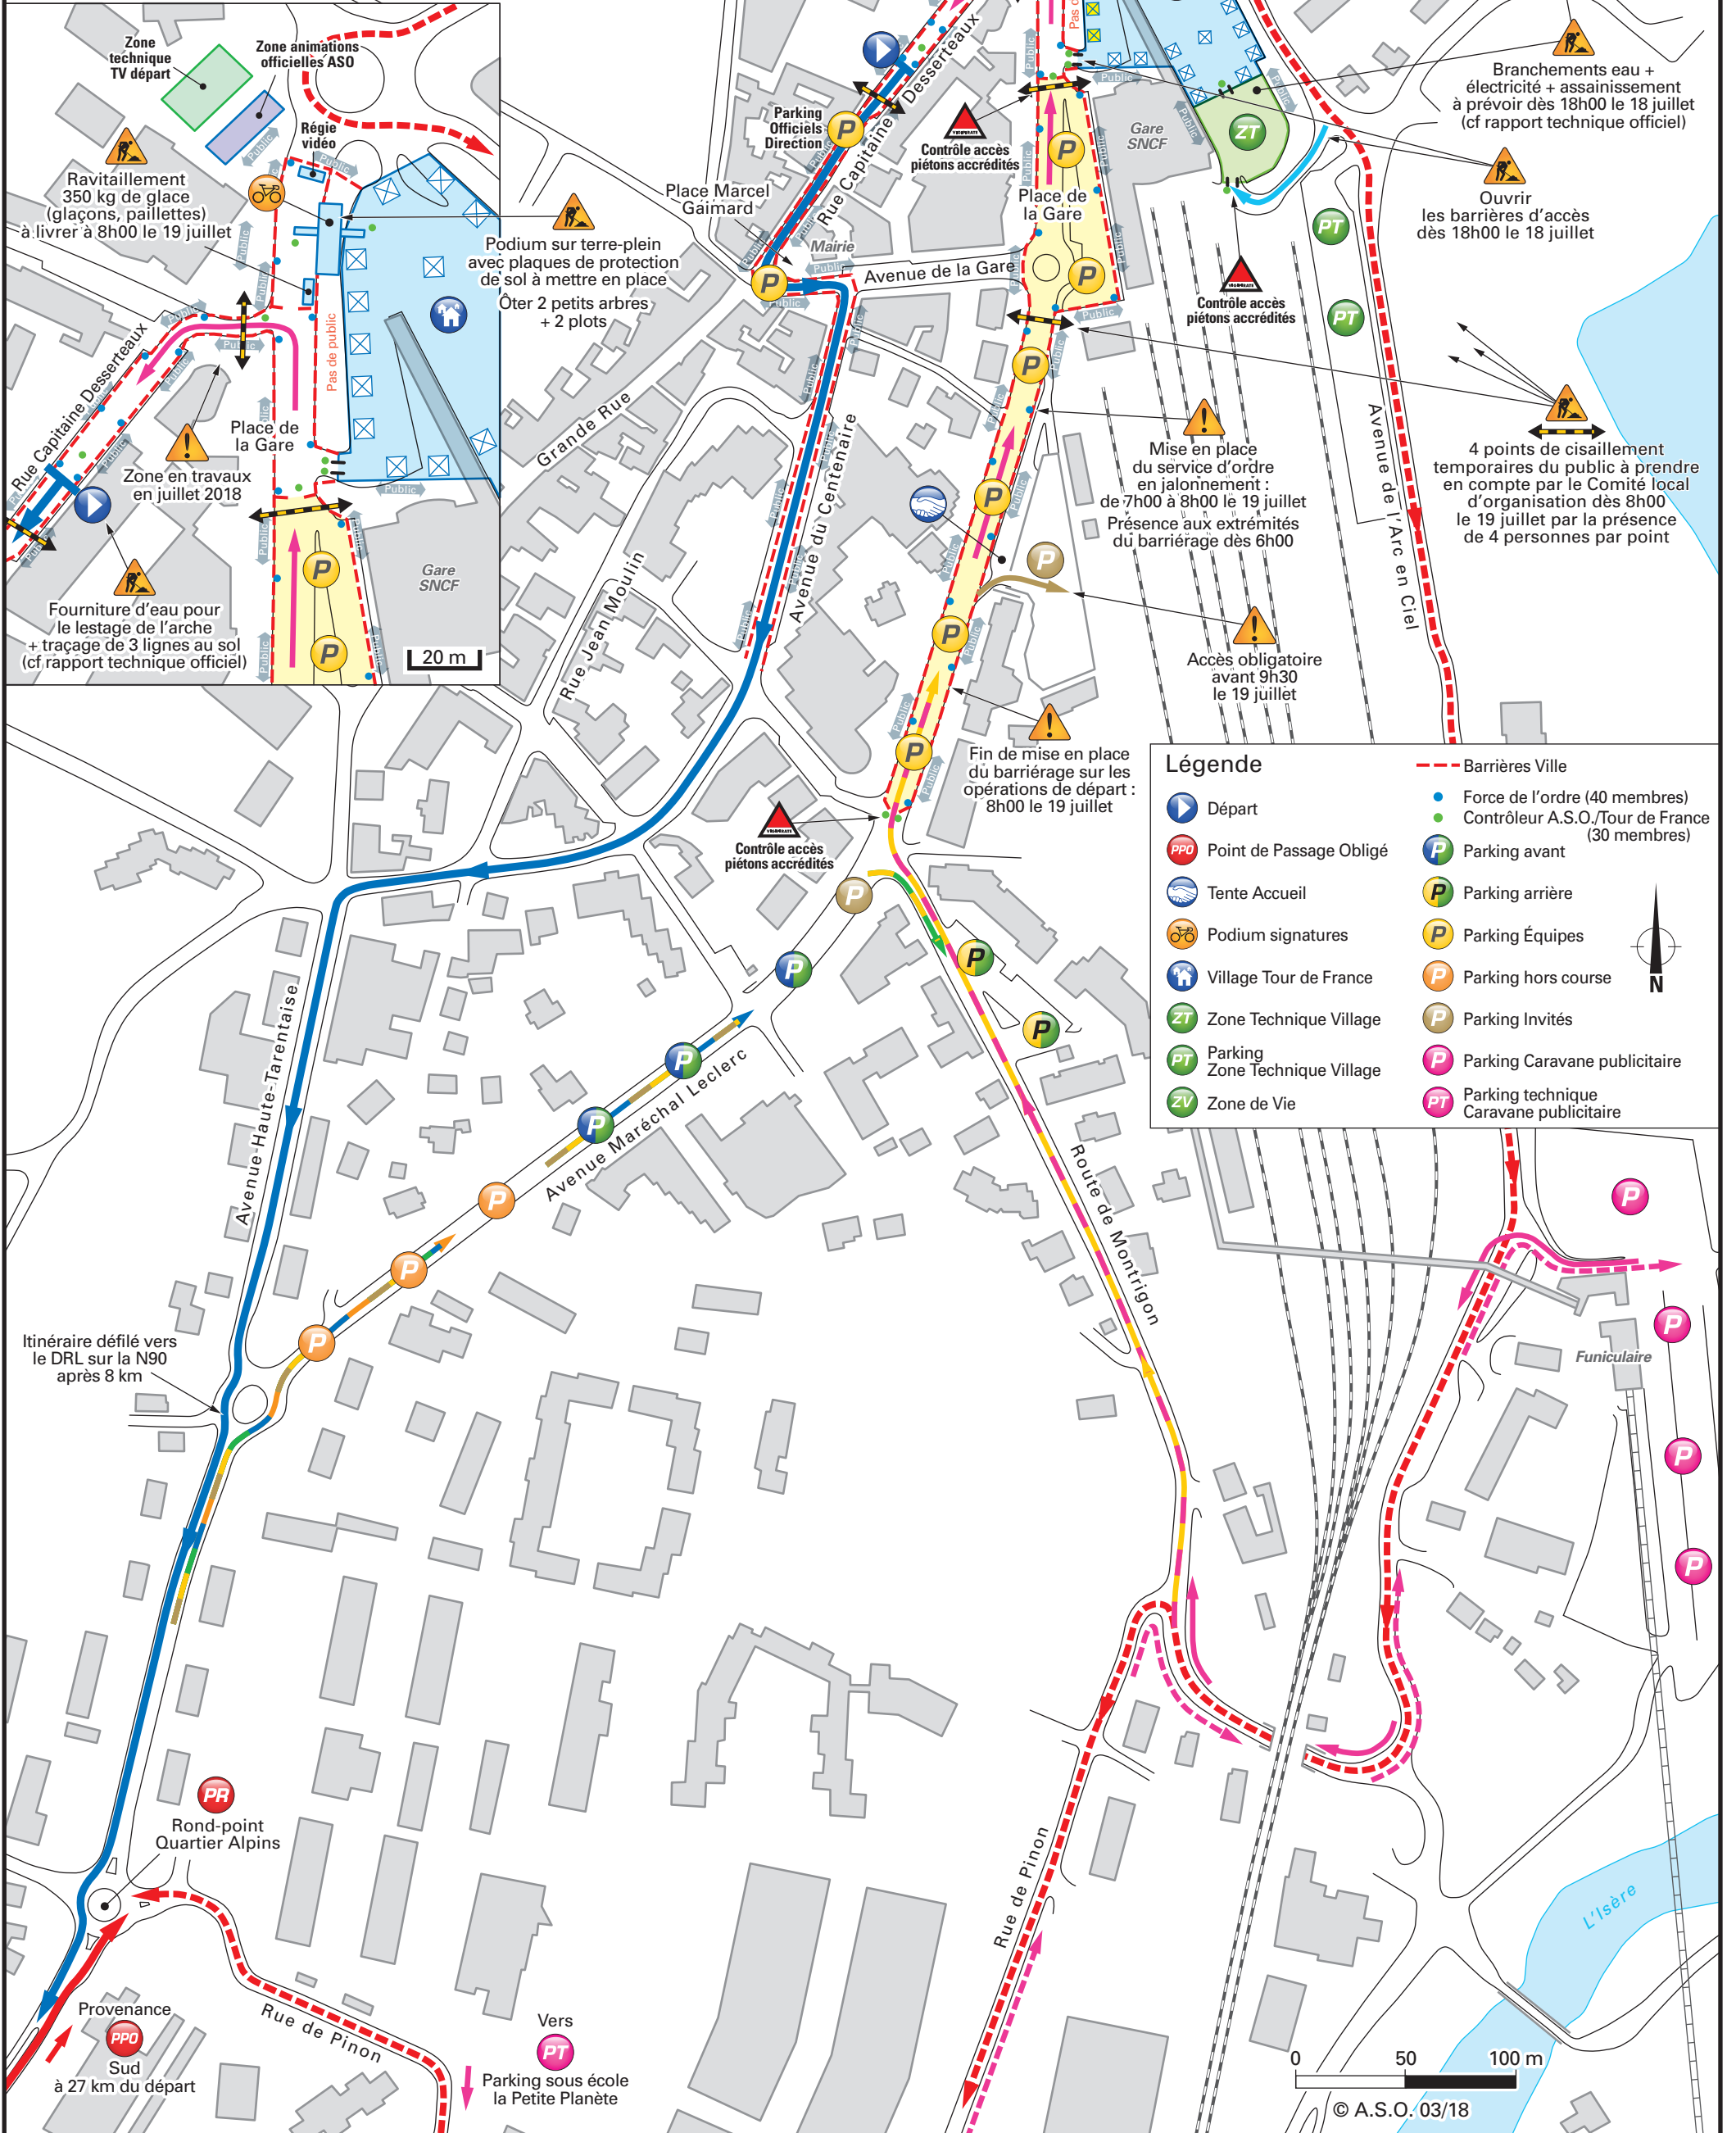

TOUR DE FRANCE 2018

Plan de départ BOURG-SAINTE-MAURICE

Bourg-Saint-Maurice > Alpe d'Huez
Jeudi 19 juillet

étape 12

Veillez obligatoirement vous référer au Rapport Officiel pour les détails techniques ainsi qu'au Plan d'Accès et de Situation pour les informations détaillées sur les accès

Légende

Barrières Ville	Départ	Point de Passage Obligé	Force de l'ordre (40 membres)
Tente Accueil	Contrôleur A.S.O./Tour de France (30 membres)	Village Tour de France	Parking avant
Zone Technique Village	Parking arrière	Zone de Vie	Parking Équipes
Parking Zone Technique Village	Parking hors course	Parking Caravane publicitaire	Parking Invités
ZV	Parking technique Caravane publicitaire		