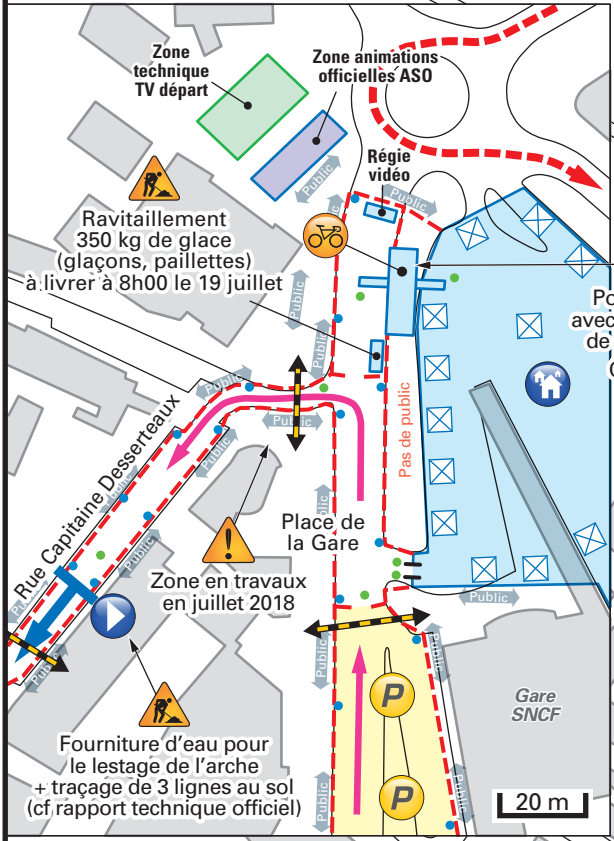

TOUR DE FRANCE 2018

Plan de départ BOURG-SAINTE-MAURICE

Bourg-Saint-Maurice > Alpe d'Huez
Jeudi 19 juillet

étape 12

Veillez obligatoirement vous référer au Rapport Officiel pour les détails techniques ainsi qu'au Plan d'Accès et de Situation pour les informations détaillées sur les accès

Légende

Barrières Ville	Départ	Point de Passage Obligé	Force de l'ordre (40 membres)
Tente Accueil	Contrôleur A.S.O./Tour de France (30 membres)	Village Tour de France	Parking avant
Zone Technique Village	Parking arrière	Zone de Vie	Parking Équipes
Parking Zone Technique Village	Parking hors course	Parking Caravane publicitaire	Parking Invités
ZV	Parking technique Caravane publicitaire		