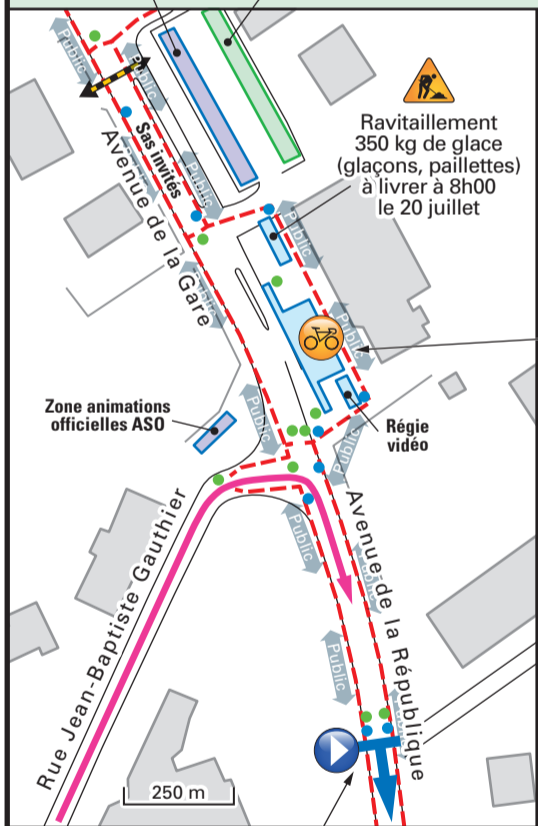

# Plan de départ LE BOURG D'OISANS

Le Bourg d'Oisans > Valence **étape 13**  
Vendredi 20 juillet

**Veillez obligatoirement vous référer au Rapport Officiel pour les détails techniques ainsi qu'au Plan d'Accès et de Situation pour les informations détaillées sur les accès**

**Légende**

Départ	Barrières Ville
Point de Passage Obligé	Force de l'ordre (40 membres)
Tente Accueil	Contrôleur A.S.O./Tour de France (30 membres)
Podium signatures	Parking avant
Village Tour de France	Parking arrière
Zone Technique Village	Parking Équipes
Parking Zone Technique Village	Parking hors course
Zone de Vie	Parking Invités
	Parking Caravane publicitaire
	Parking technique Caravane publicitaire