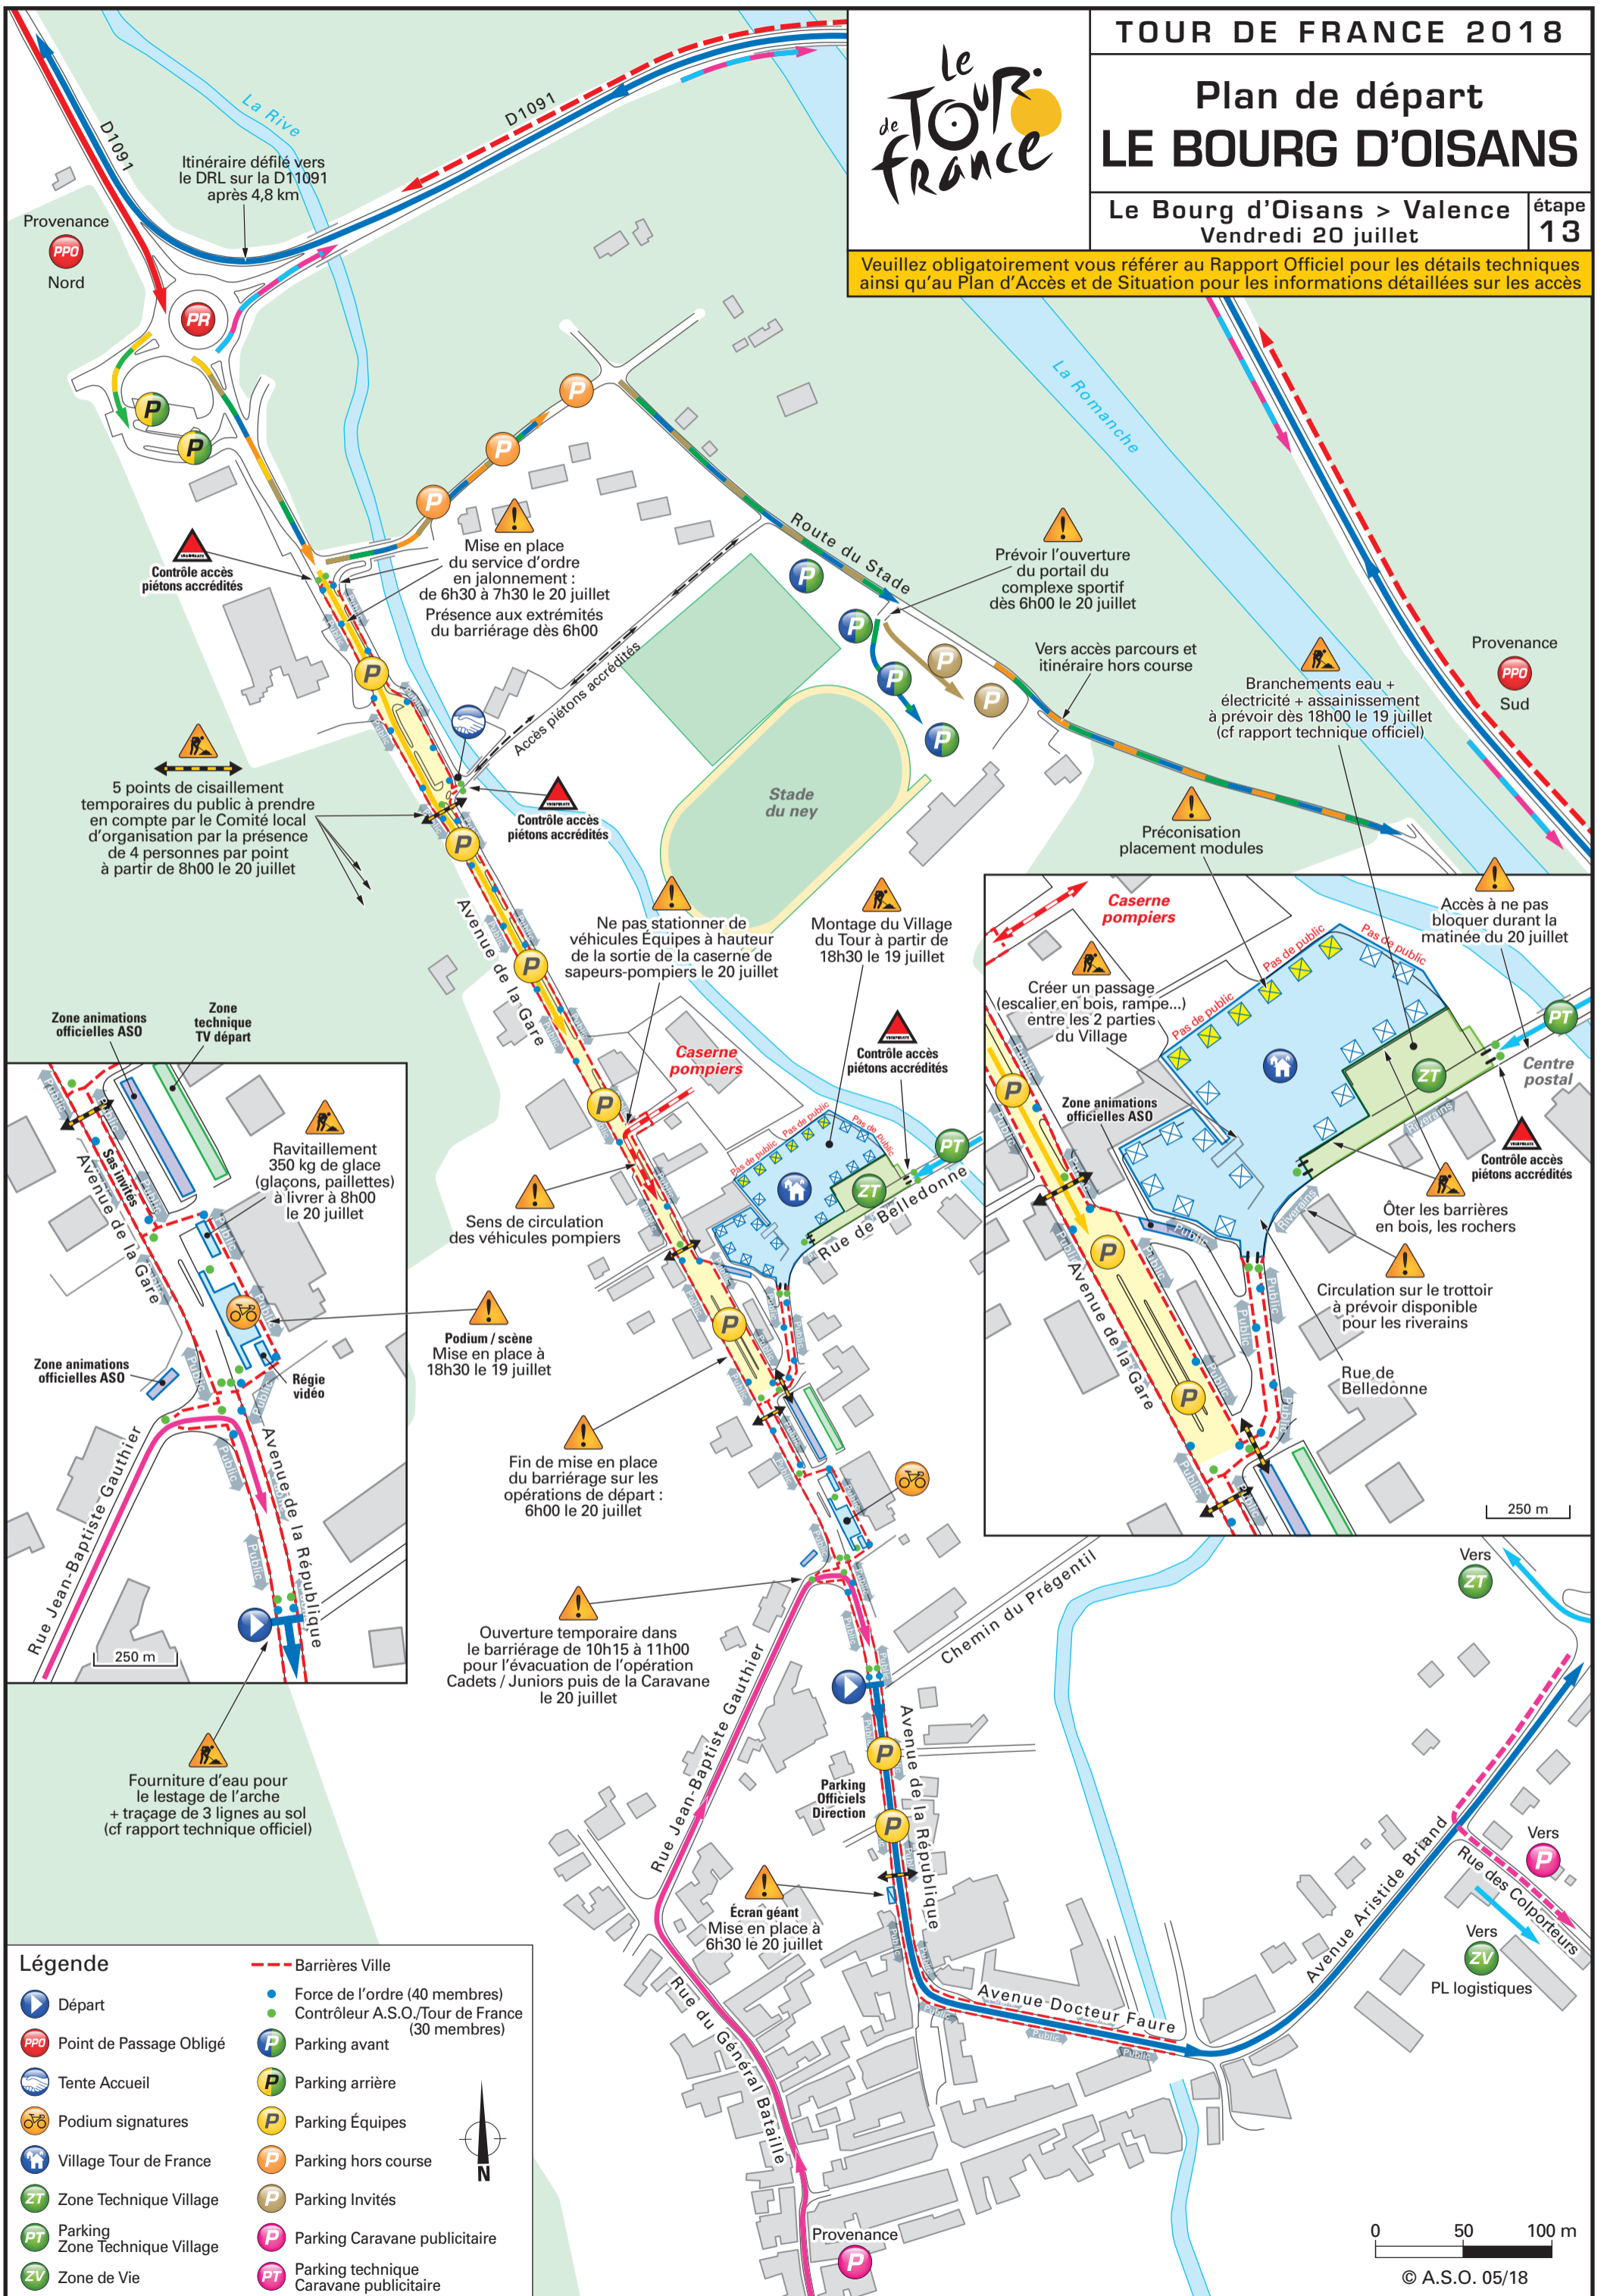

# Plan de départ LE BOURG D'OISANS

Le Bourg d'Oisans > Valence **étape 13**  
Vendredi 20 juillet

**Veillez obligatoirement vous référer au Rapport Officiel pour les détails techniques ainsi qu'au Plan d'Accès et de Situation pour les informations détaillées sur les accès**

**Légende**

Départ	Barrières Ville
Point de Passage Obligé	Force de l'ordre (40 membres)
Tente Accueil	Contrôleur A.S.O./Tour de France (30 membres)
Podium signatures	Parking avant
Village Tour de France	Parking arrière
Zone Technique Village	Parking Équipes
Parking Zone Technique Village	Parking hors course
Zone de Vie	Parking Invités
	Parking Caravane publicitaire
	Parking technique Caravane publicitaire