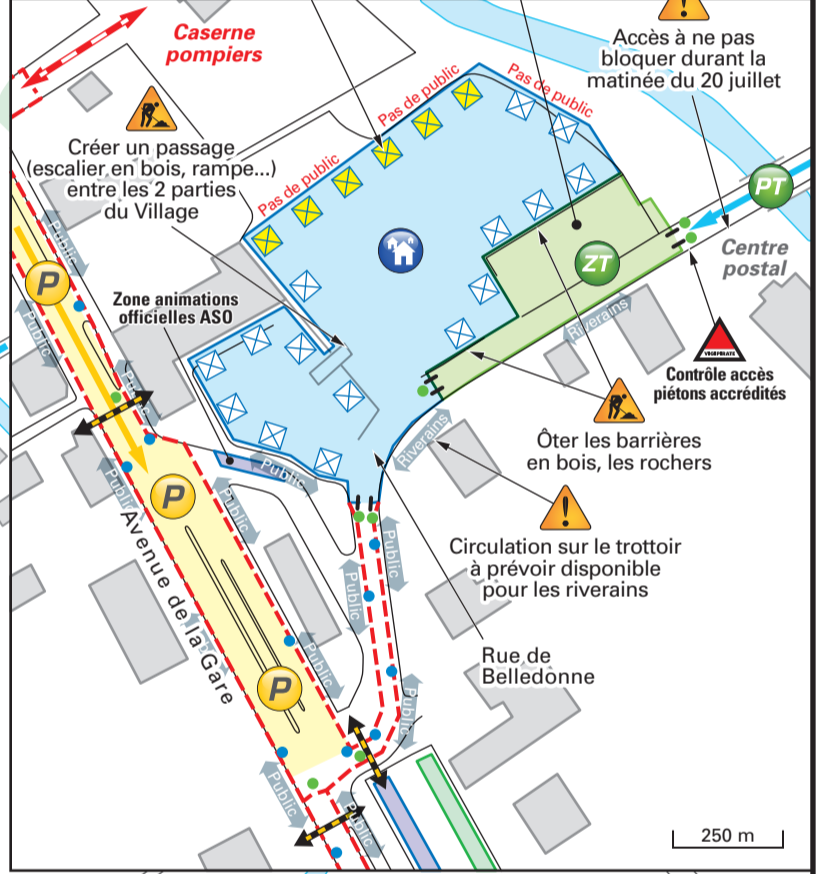

# Plan de départ LE BOURG D'OISANS

Le Bourg d'Oisans > Valence **étape 13**  
Vendredi 20 juillet

**Veillez obligatoirement vous référer au Rapport Officiel pour les détails techniques ainsi qu'au Plan d'Accès et de Situation pour les informations détaillées sur les accès**

**Légende**

Départ	Barrières Ville
Point de Passage Obligé	Force de l'ordre (40 membres)
Tente Accueil	Contrôleur A.S.O./Tour de France (30 membres)
Podium signatures	Parking avant
Village Tour de France	Parking arrière
Zone Technique Village	Parking Équipes
Parking Zone Technique Village	Parking hors course
Zone de Vie	Parking Invités
	Parking Caravane publicitaire
	Parking technique Caravane publicitaire