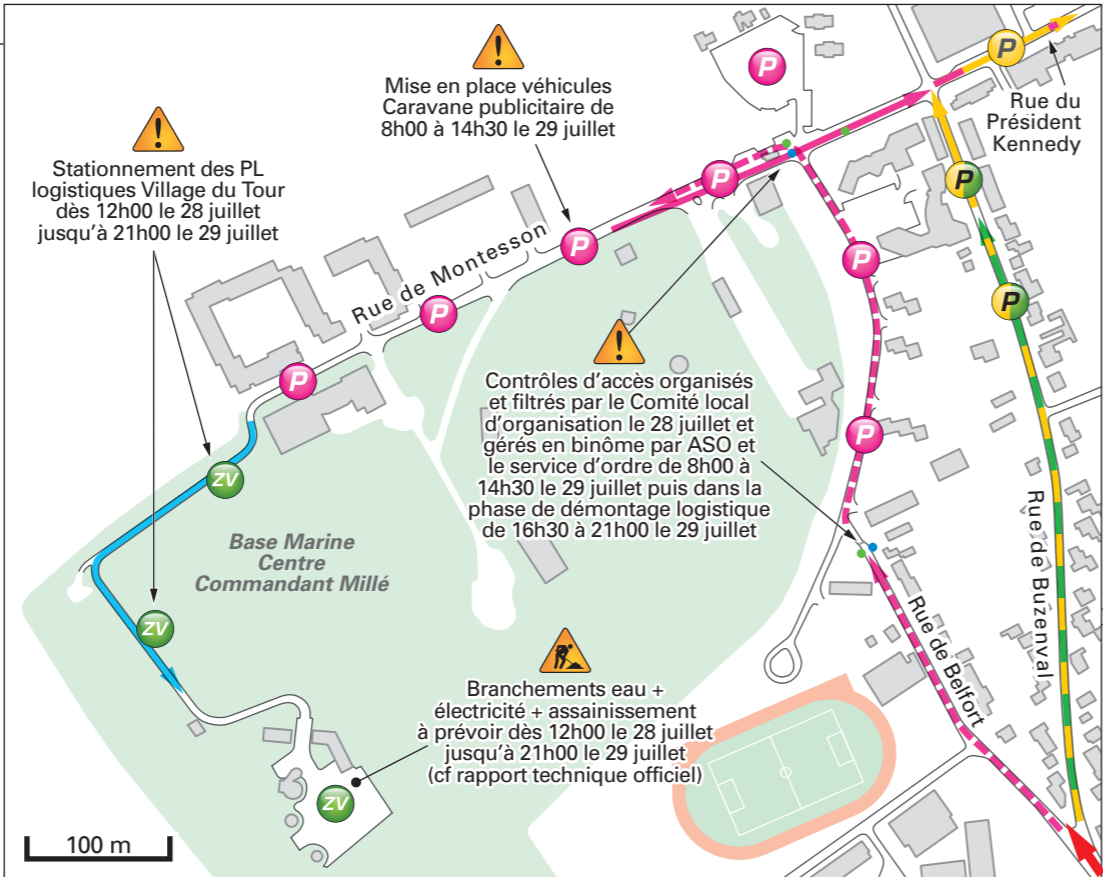

TOUR DE FRANCE 2018

Plan de départ HOUILLES

Houilles > Paris Champs-Élysées
Dimanche 29 juillet **étape 21**

Veuillez obligatoirement vous référer au Rapport Officiel pour les détails techniques ainsi qu'au Plan d'Accès et de Situation pour les informations détaillées sur les accès

Légende

	Barrières Ville		Départ		Force de l'ordre (40 membres)
	Point de Passage Obligé		Contrôleur A.S.O./Tour de France (30 membres)		Parking avant
	Parking avant		Parking arrière		Parking Équipes
	Parking hors course		Parking Invités		Parking Caravane publicitaire
	Parking technique Caravane publicitaire		Zone Technique Village		Parking Zone Technique Village
	Zone de Vie		Zone de Vie		