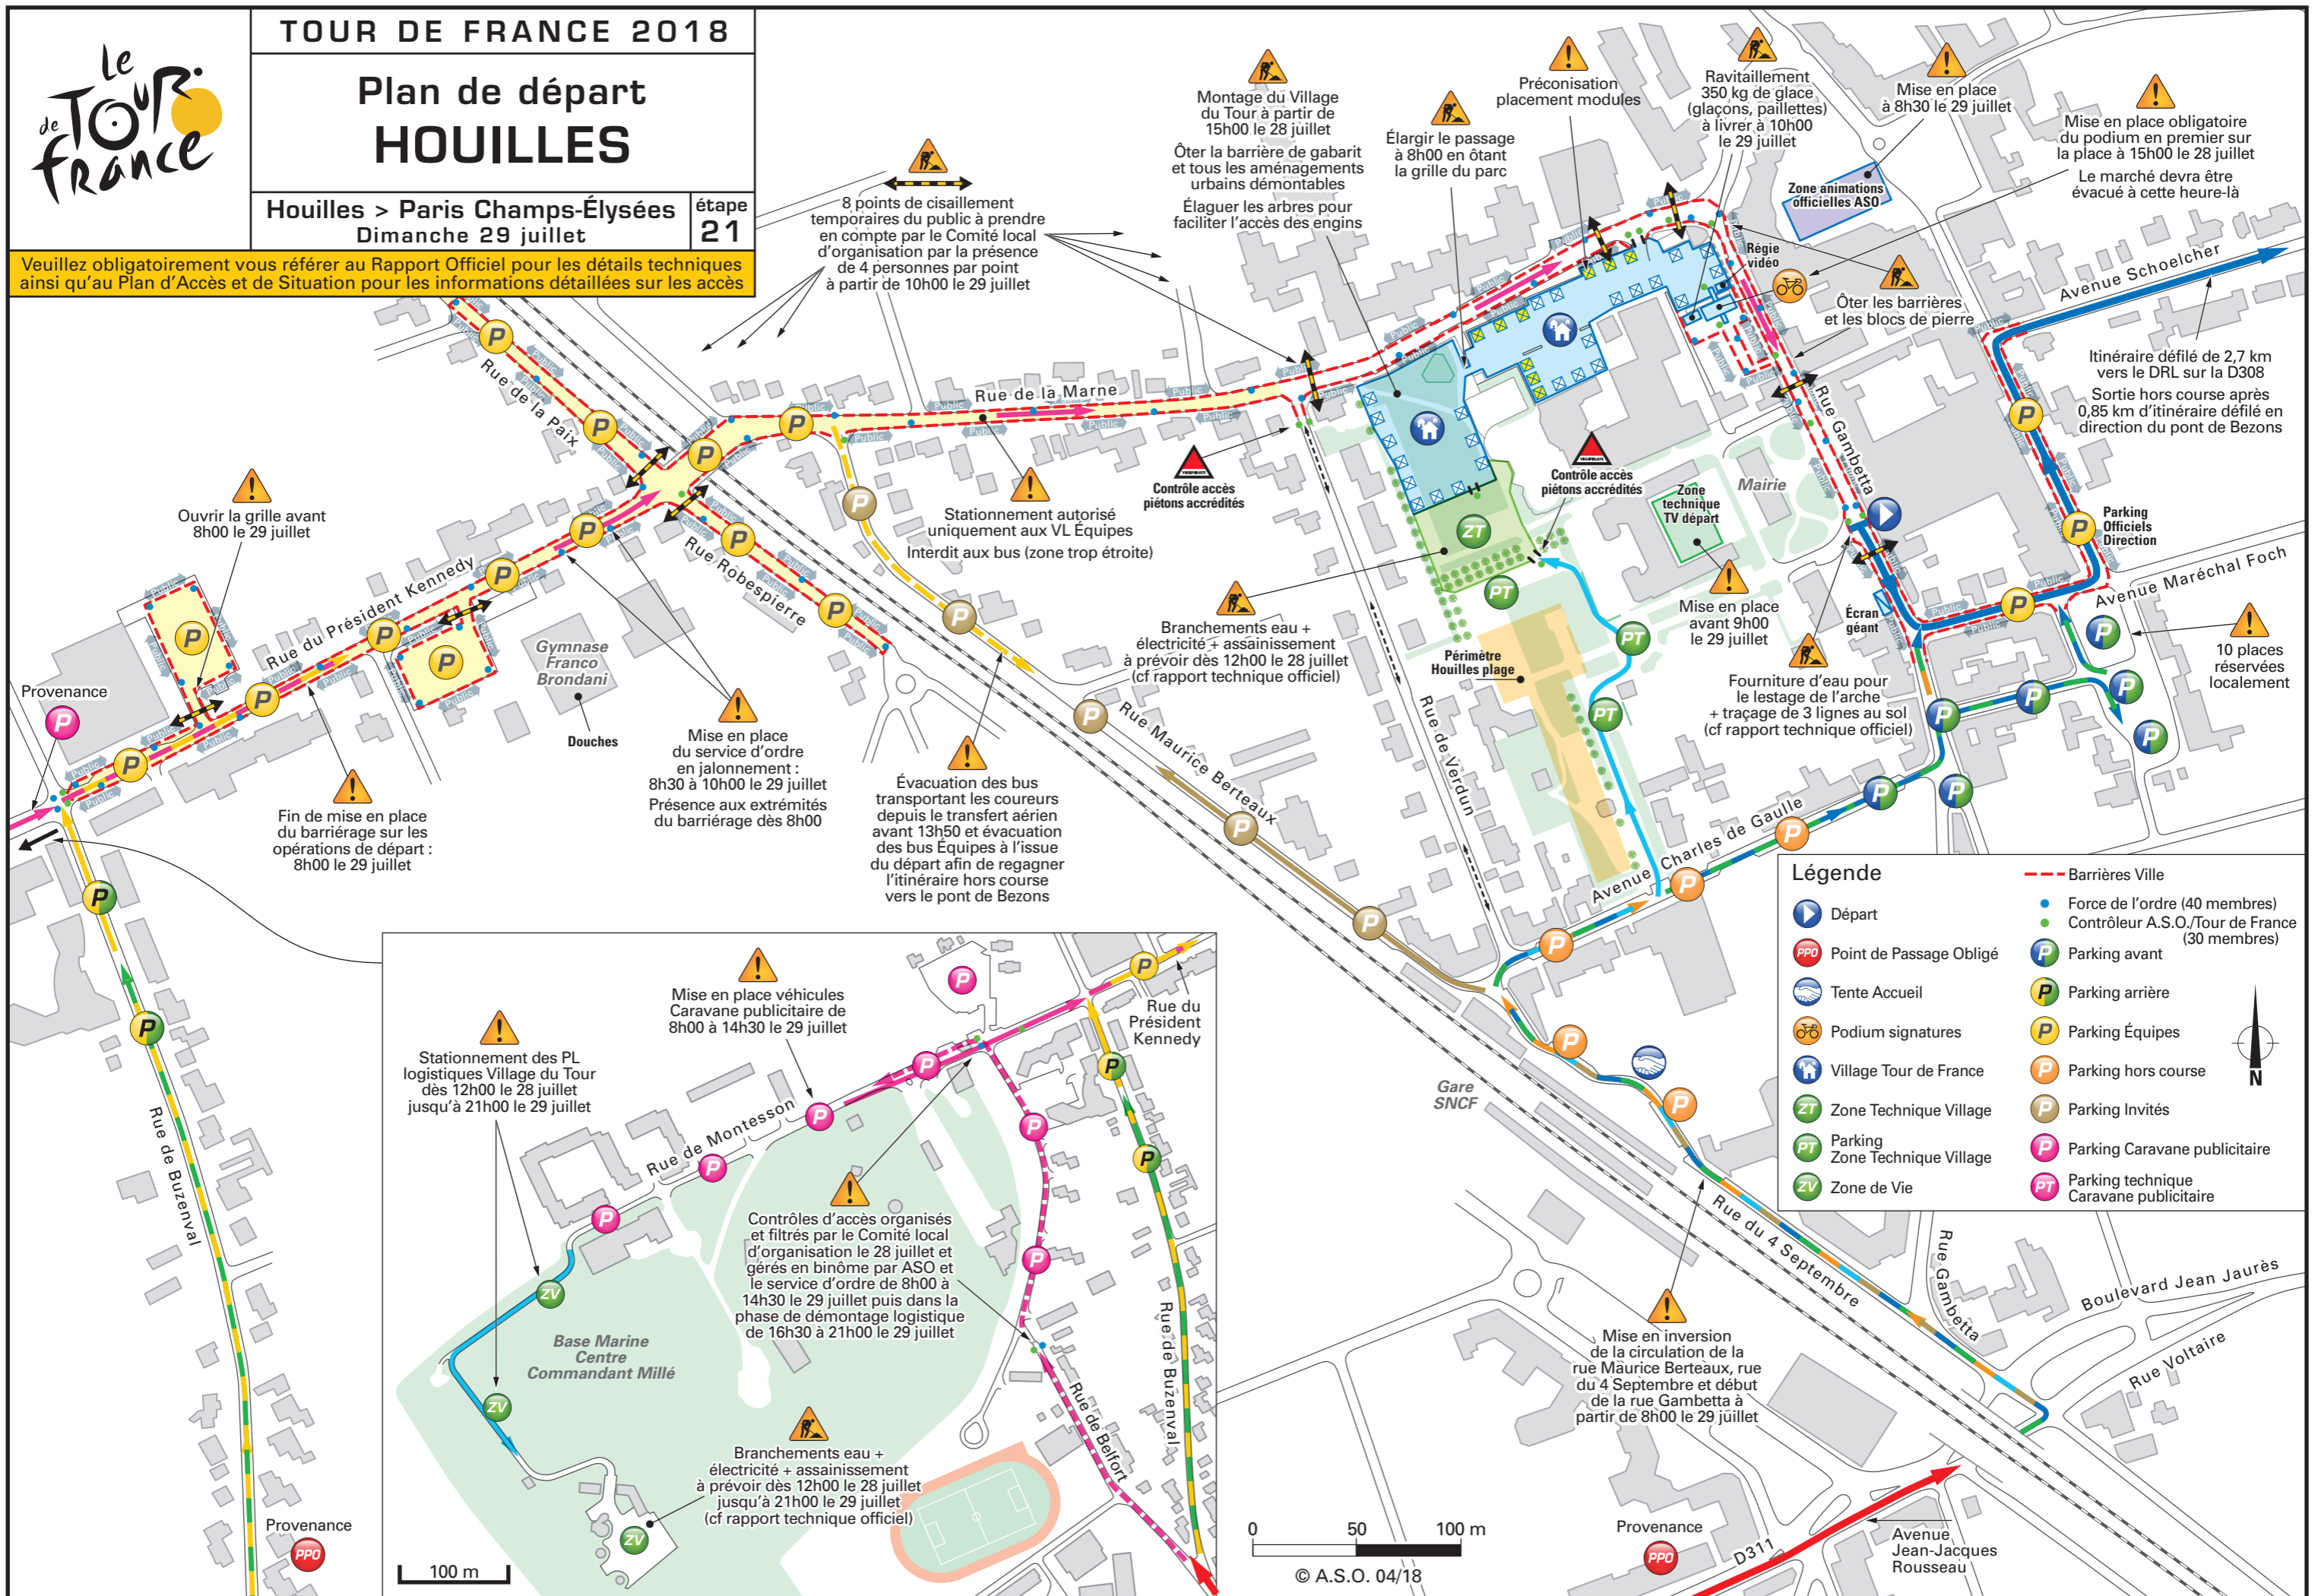

TOUR DE FRANCE 2018

Plan de départ HOUILLES

Houilles > Paris Champs-Élysées
Dimanche 29 juillet **étape 21**

Veuillez obligatoirement vous référer au Rapport Officiel pour les détails techniques ainsi qu'au Plan d'Accès et de Situation pour les informations détaillées sur les accès

Légende

	Barrières Ville		Départ		Force de l'ordre (40 membres)
	Point de Passage Obligé		Contrôleur A.S.O./Tour de France (30 membres)		Parking avant
	Parking avant		Parking arrière		Parking Équipes
	Parking hors course		Parking Invités		Parking Caravane publicitaire
	Parking technique Caravane publicitaire		Zone Technique Village		Parking Zone Technique Village
	Zone de Vie		Zone de Vie		