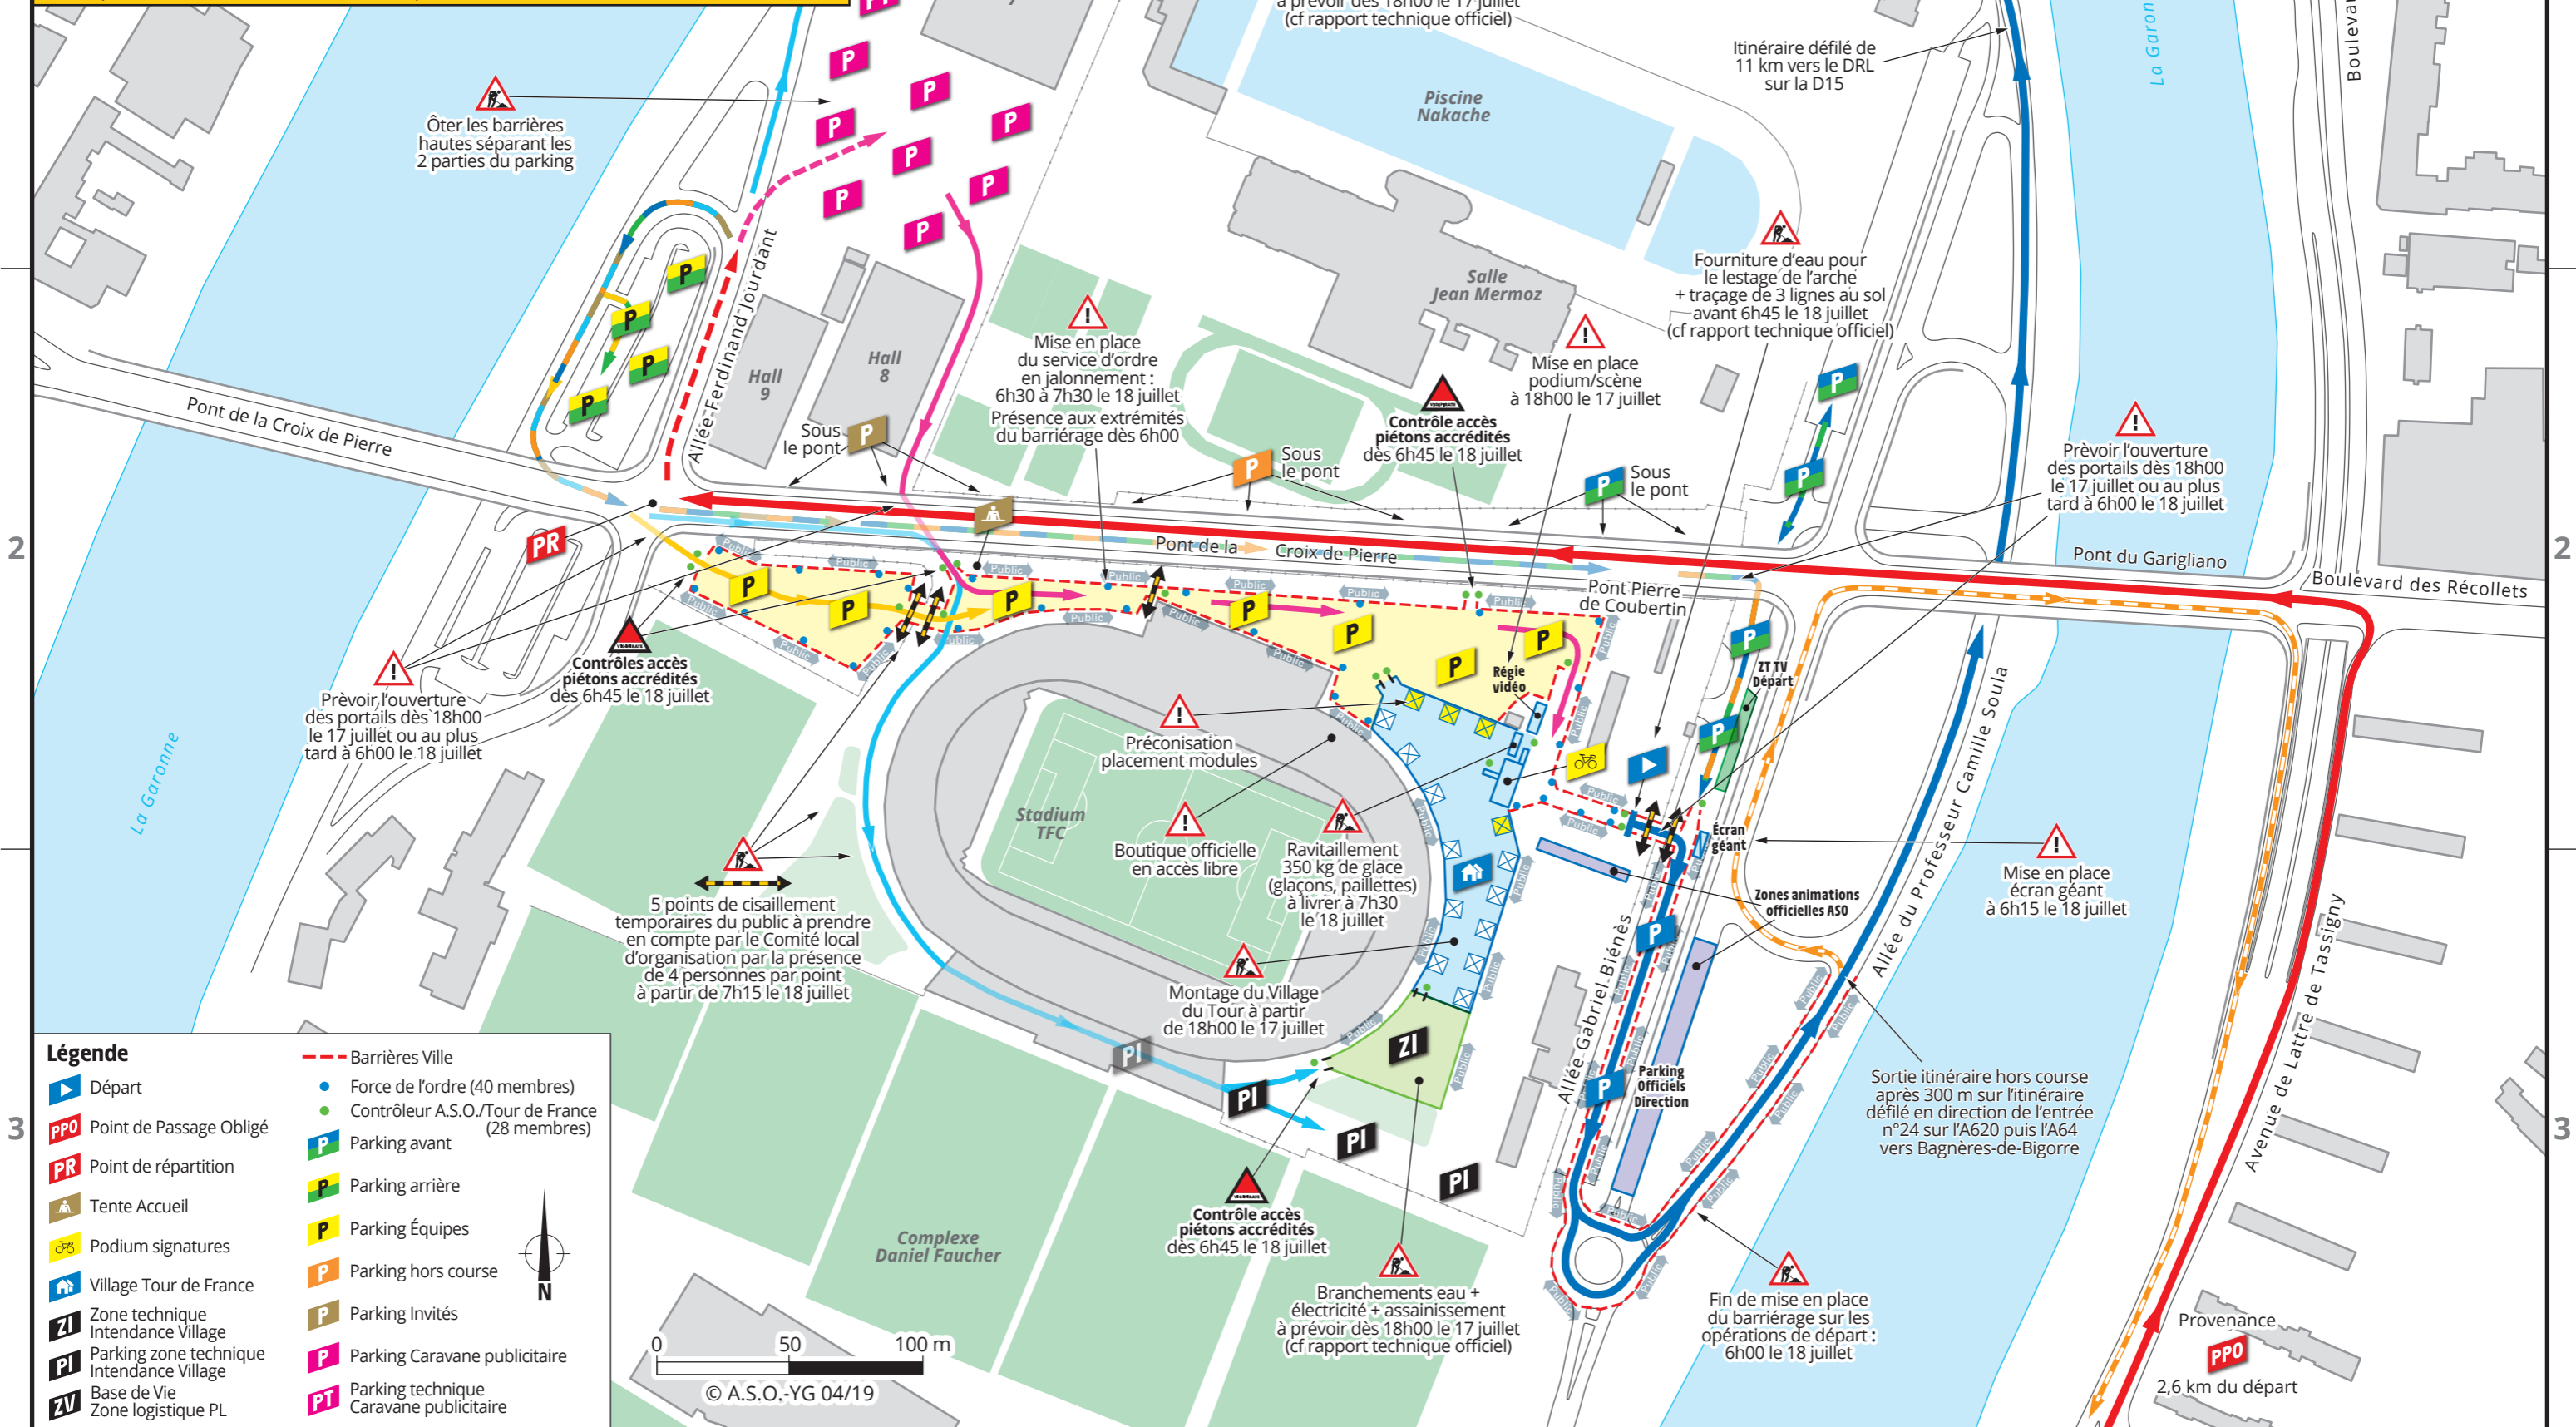

# TOUR DE FRANCE 2019

## Plan de départ TOULOUSE

Toulouse > Bagnères-de-Bigorre étape 12  
Jeudi 18 juillet

1 Veuillez obligatoirement vous référer au Rapport Technique pour les détails techniques ainsi qu'au Plan d'Accès et de Situation pour les informations détaillées sur les accès

**Légende**

- Départ
- Point de Passage Obligé
- Point de répartition
- Tente Accueil
- Podium signatures
- Village Tour de France
- Zone technique Intendance Village
- Parking zone technique Intendance Village
- Base de Vie Zone logistique PL
- Barrières Ville
- Force de l'ordre (40 membres)
- Contrôleur A.S.O./Tour de France (28 membres)
- Parking avant
- Parking arrière
- Parking Équipes
- Parking hors course
- Parking Invités
- Parking Caravane publicitaire
- Parking technique Caravane publicitaire